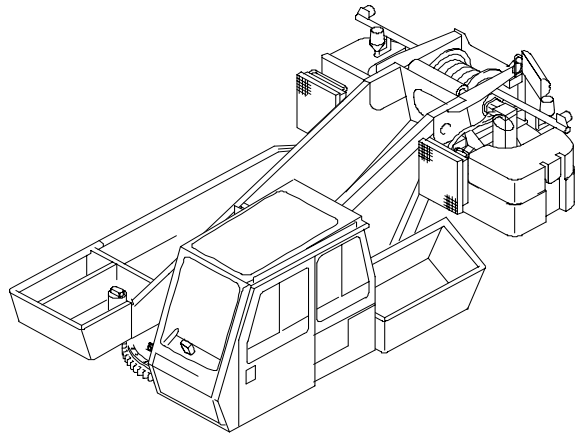

**GROVE**ZUBEHOER SEIL  
ACCESSORIES ROPEBILDТАFEL  
PICTORIAL DISPLAYGMK 3050  
BE 695  
G 858

02.00

3314485-ETL #

1/1

33144485-#-BL01  
0200-3050