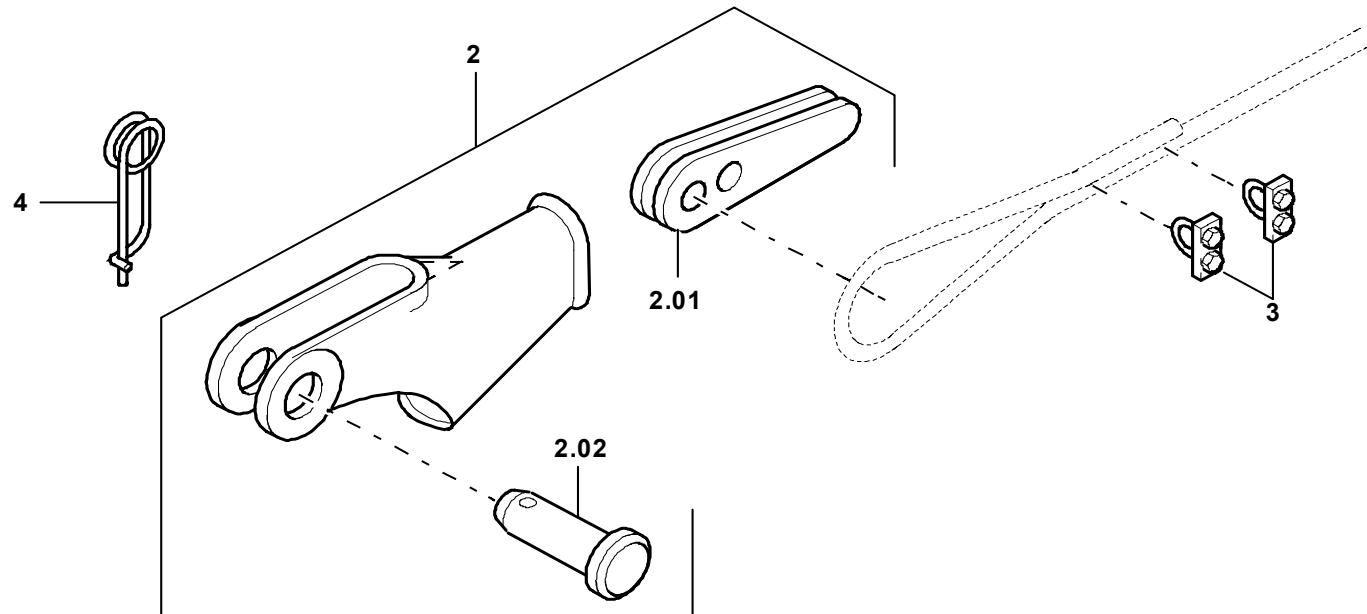

**GROVE**ZUBEHOER SEIL  
ACCESSORIES ROPEBILDТАFEL  
PICTORIAL DISPLAYGMK 3050  
BE 695  
G 858

02.00

3314485-ETL #

1/1

33144485-#-BL01  
0200-3050